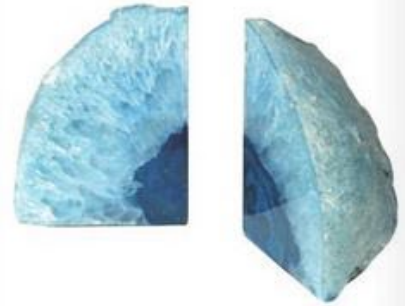

COULEURS D'ÉTÉ

1. Coupe de fruits - CharlesTed
2. Fauteuil suspension - Circu
3. Serviette orange - The Multilocal
4. Poster porte bleue - Desenio
5. Pierres décoratives
  Sweetpea & Willow
6. Panier à pompons - Postcards Home
7. Carafe bleue - The Grey Works
8. Hamac coloré
  AMAZONAS Hängematten GmbH

5